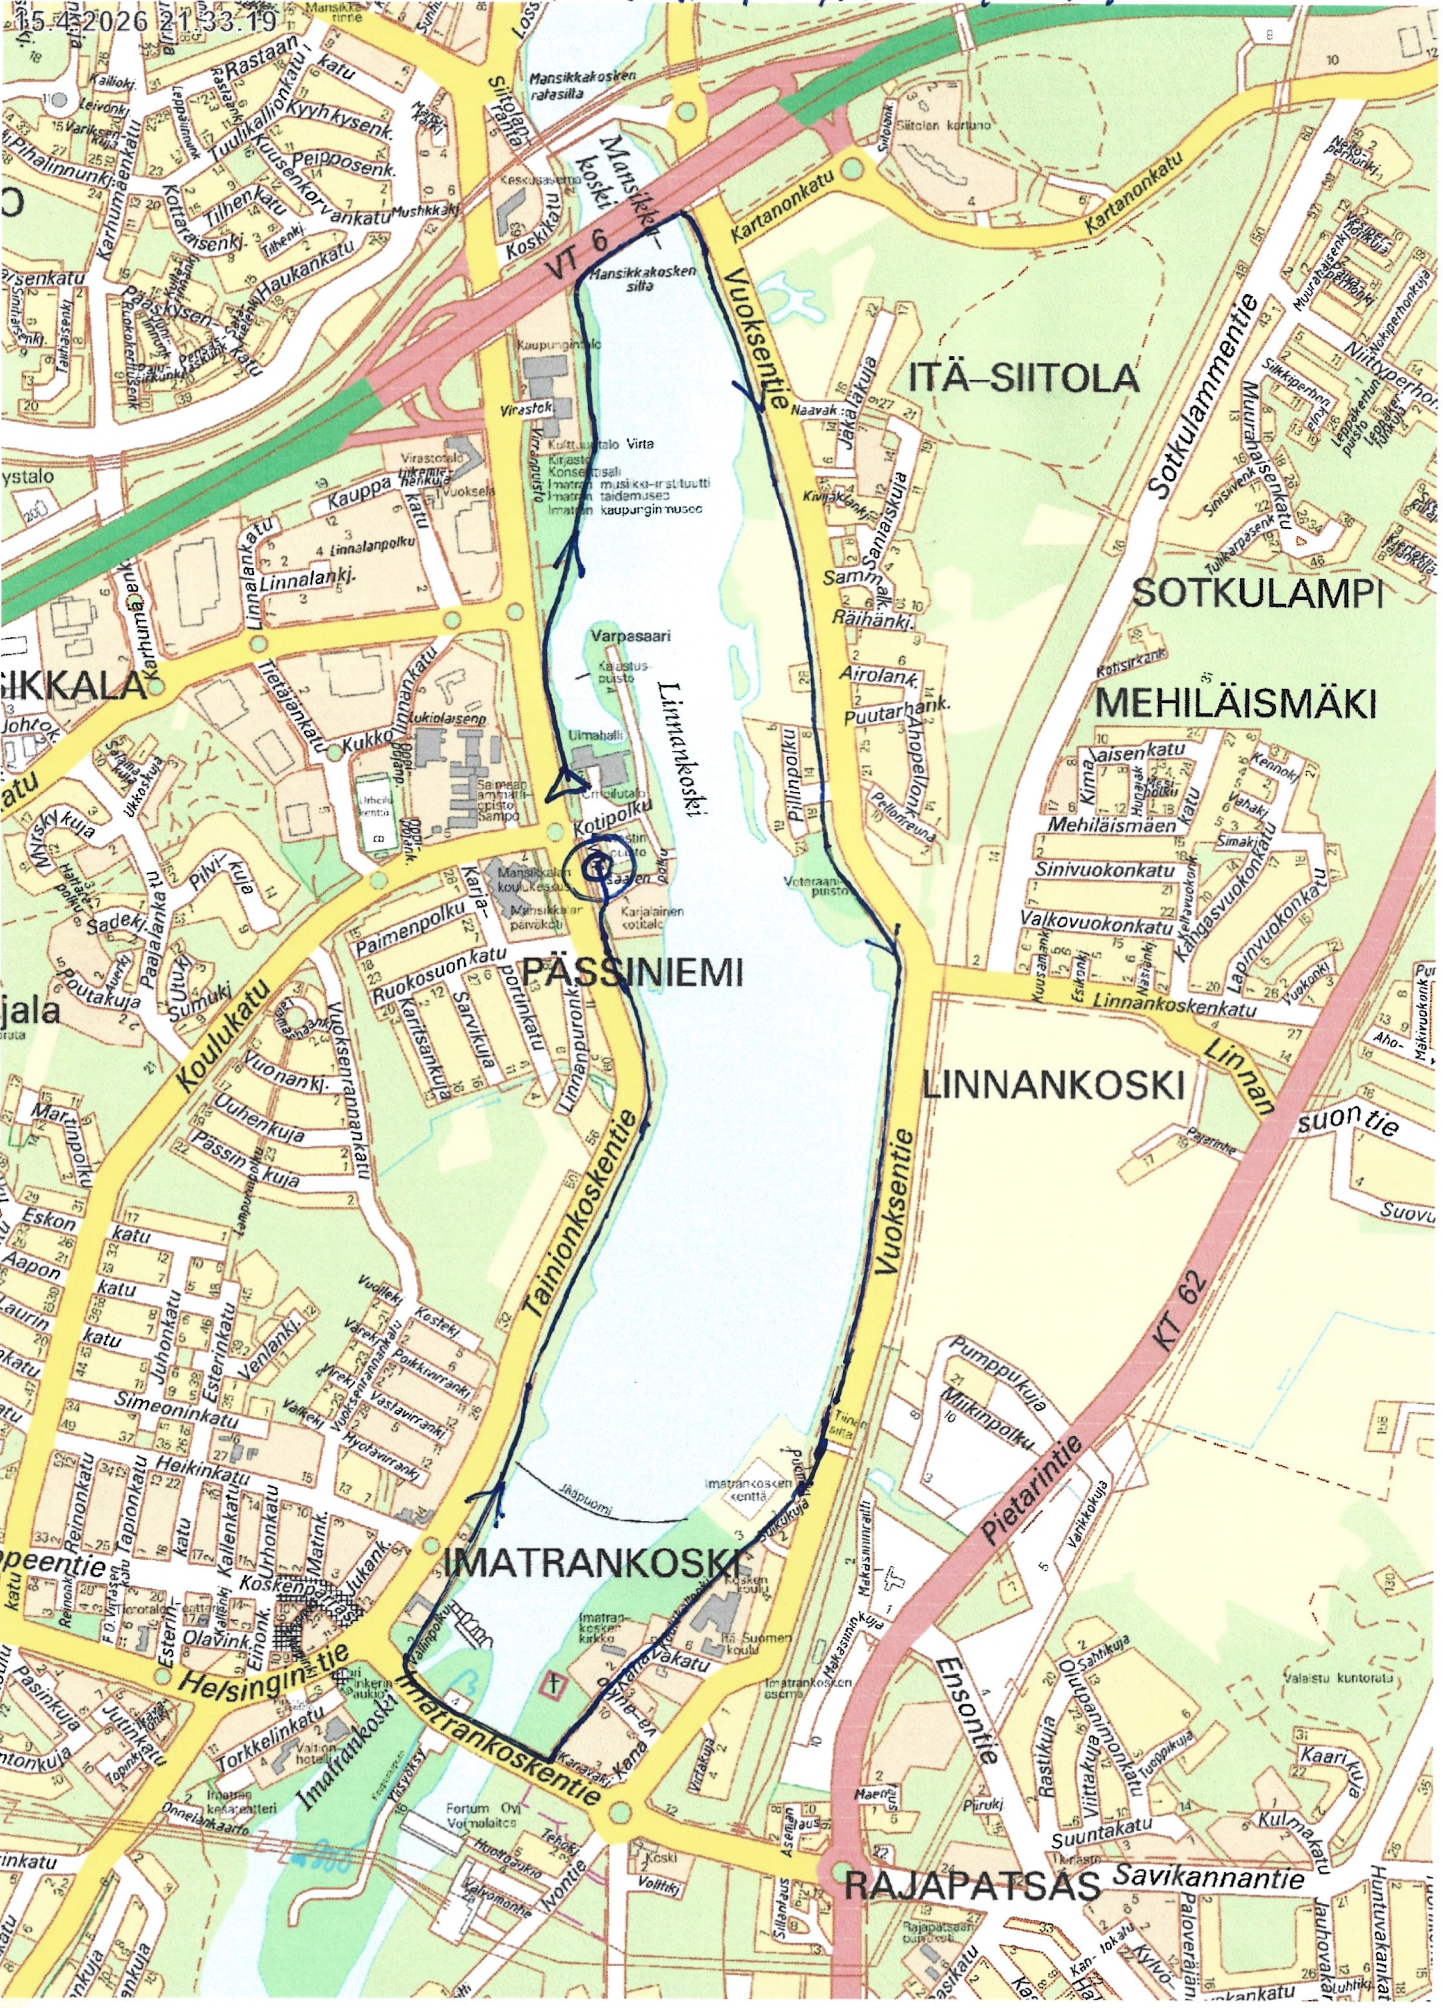

VUOKSEN LENKKI n. 7,4 KM

500 m

1:15 000

Locus kiinteistöiedot, Pohjakartta (Locus) ©Imatran kaupunki