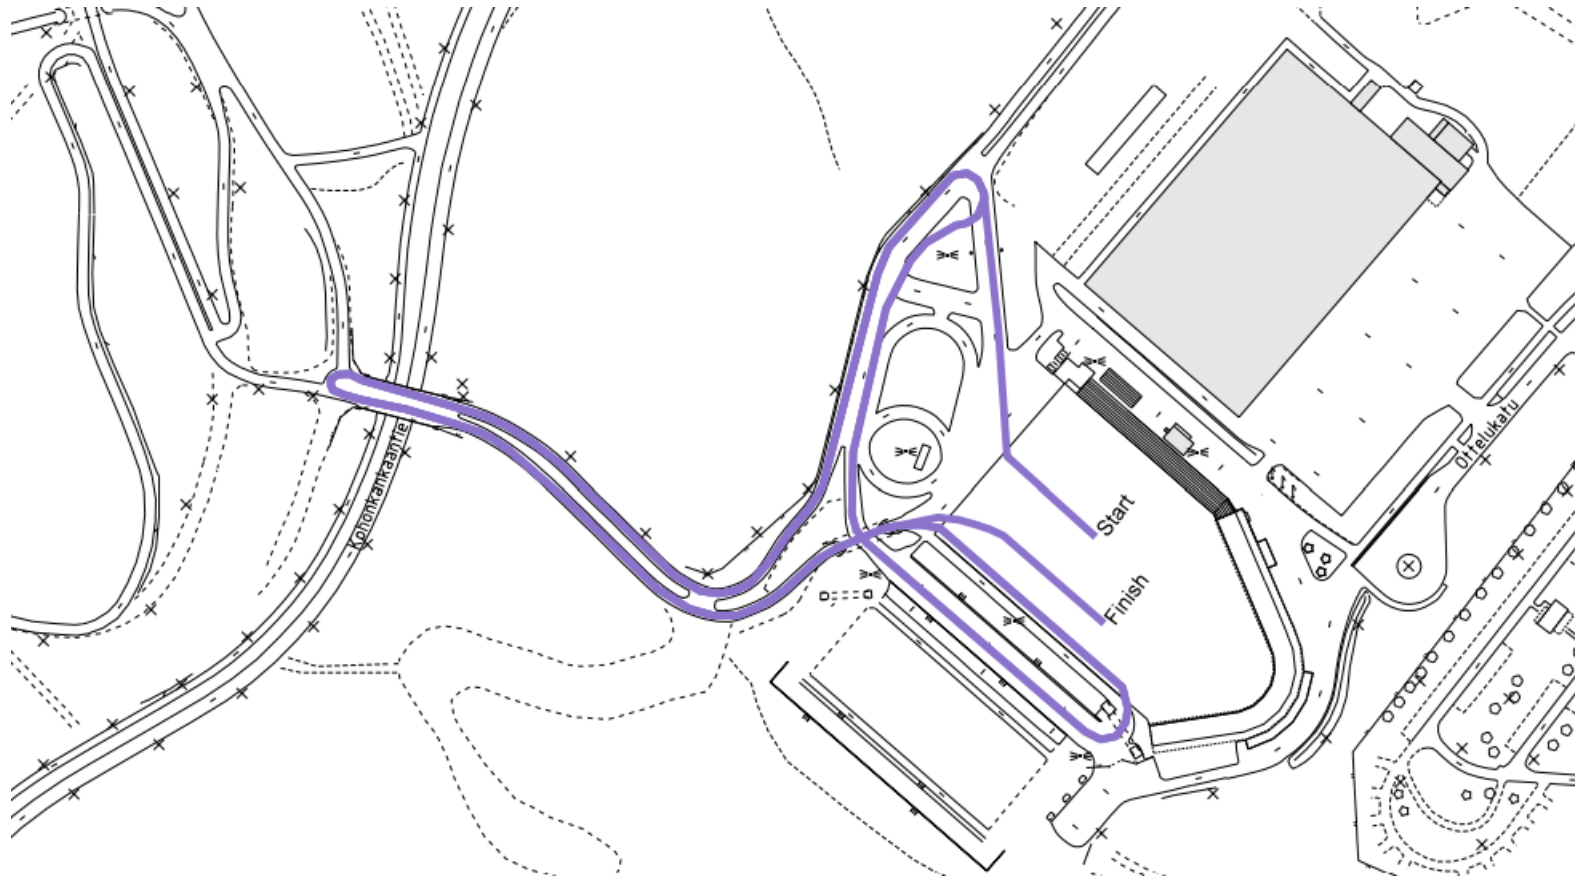

# Biathlon Baltic Cup 13-22, Y näyttö, 35-65 sarjat kansallinen

## Course Map 1,0 km

## Course Map 1,5 km

IBU  
REGIONAL  
EVENTS

IMATRA

IBU  
REGIONAL  
EVENTS

IMATRA