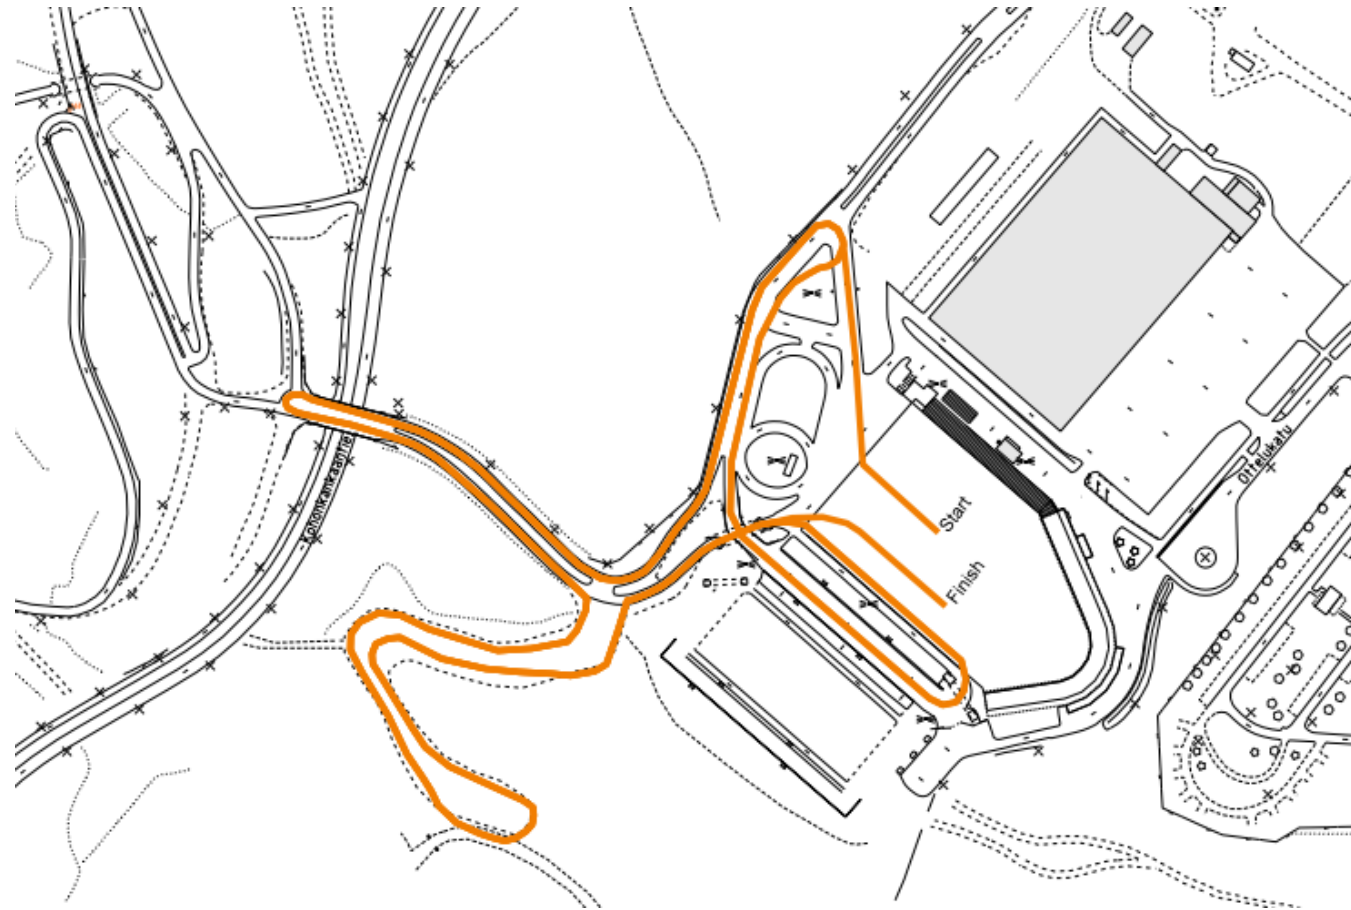

# Biathlon Baltic Cup 13-22, Y näyttö, 35-65 sarjat kansallinen

## Course Map 1,0 km

## Course Map 1,5 km

IBU  
REGIONAL  
EVENTS

IMATRA

IBU  
REGIONAL  
EVENTS

IMATRA